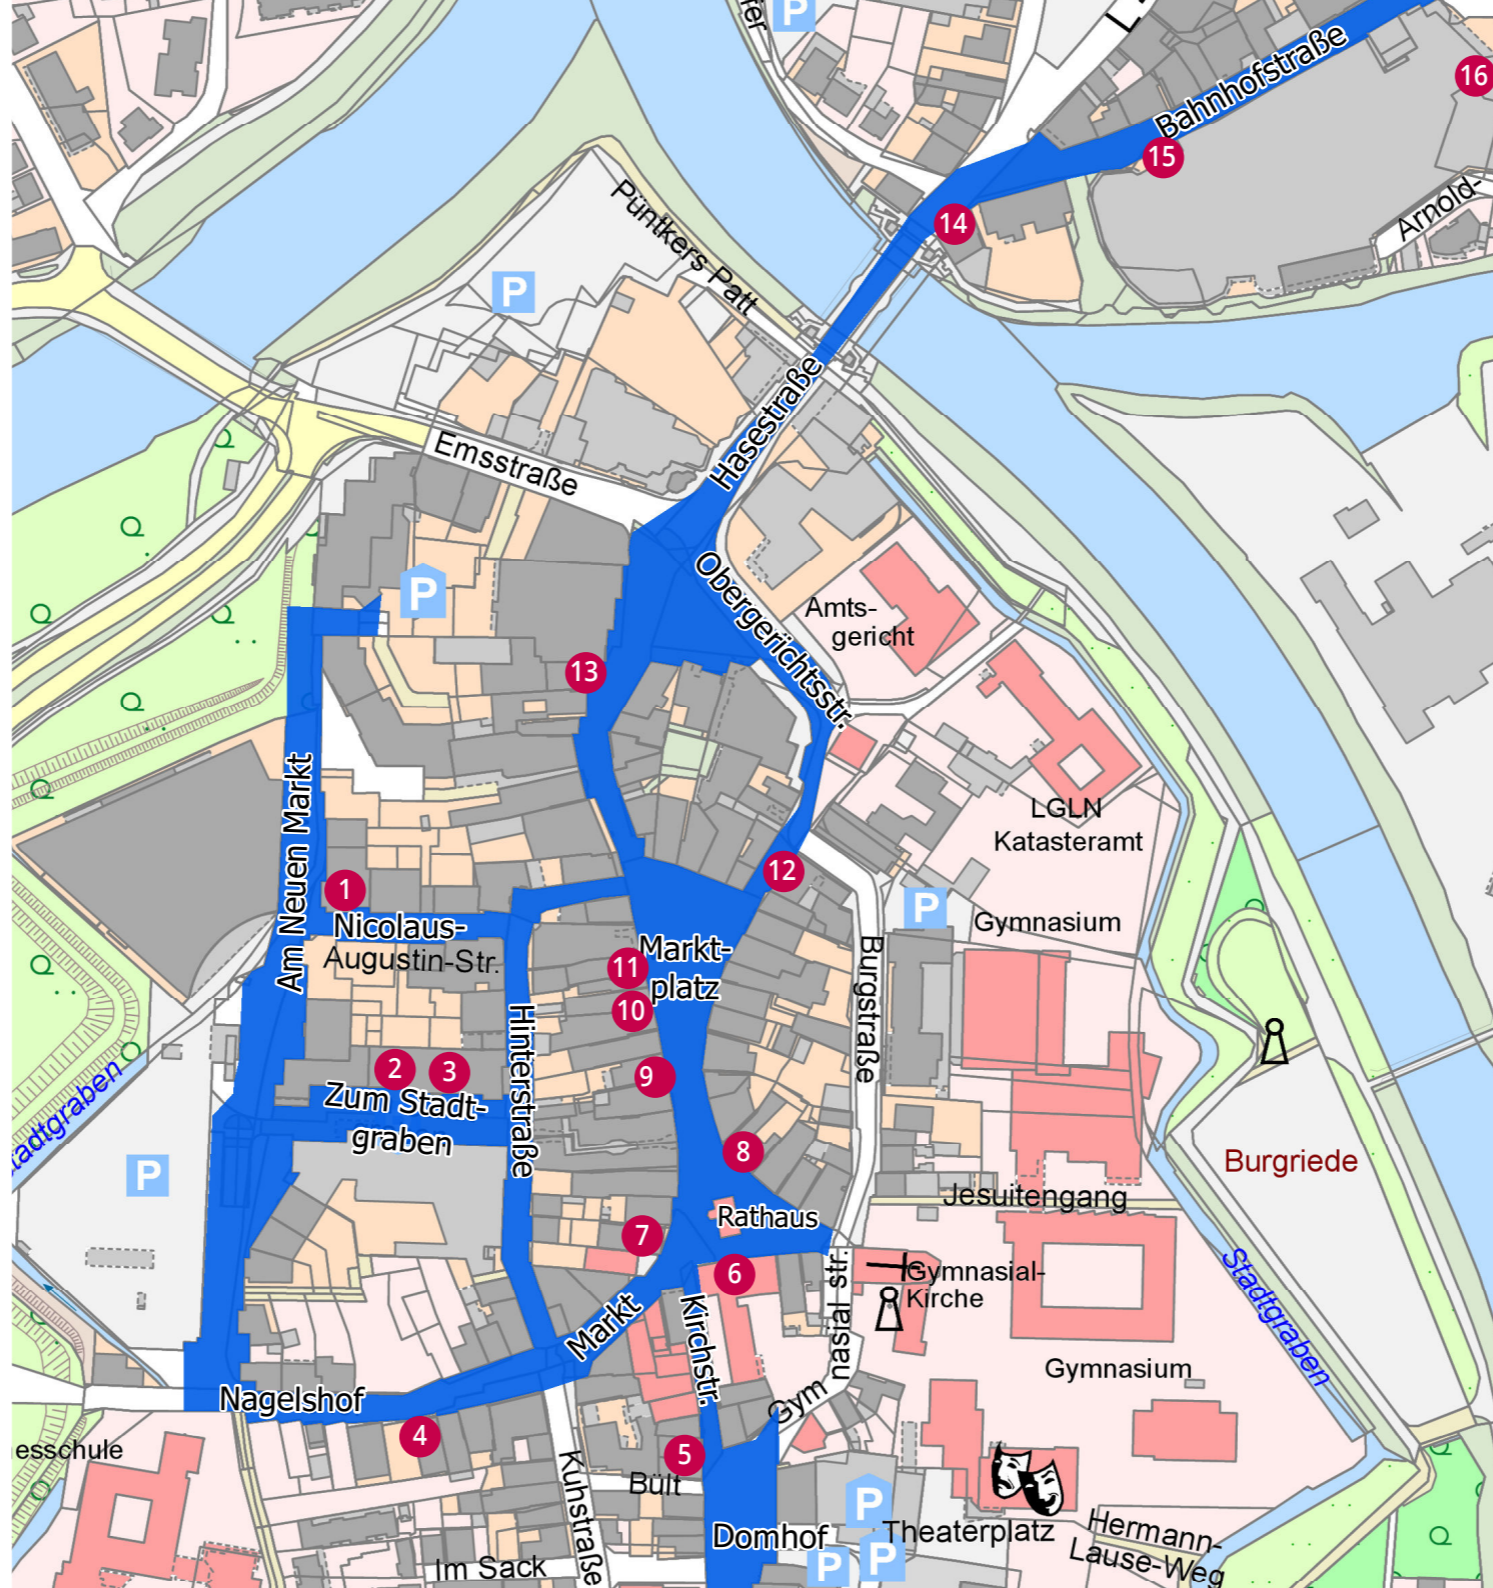

Dieser Aufkleber verrät Ihnen, dass Sie hier zum Stillen Ihres Babys willkommen sind.

Dieser Aufkleber verrät Ihnen, dass Sie hier die Möglichkeit haben, Ihr Baby zu wickeln.

BABYMAP

STILLEN & WICKELN IN MEPPEN

Die BABYMAP hilft Ihnen, Ihren Nachwuchs auch außerhalb der eigenen vier Wände zu versorgen:

Achten Sie einfach auf die Aufkleber an den Türen der Restaurants, Cafés, Geschäfte und anderer Einrichtungen, denn sie leiten Sie zu den Wickel- und/oder stillfreundlichen Orten.

Jedes Baby hat das Recht auf natürliche Ernährung!

Vor allem aus Angst vor Ablehnung, ist es vielen Müttern unangenehm nachzufragen, ob sie in der Lokalität stillen dürfen.

Damit soll nun Schluss sein: Mit Hilfe der BABYMAP können gezielt Orte angesteuert werden, an denen stillende Mütter willkommen sind und/oder in denen ein Wickelplatz vorgehalten wird.

LEGENDE

-  Stillfreundlicher Ort
-  Wickelstation

INNENSTADT

- 11 Hotel Schmidt am Markt  
- 12 Bastel-Ecke  
- 13 Wöbker Spiel + Freizeit 
- 14 Selbsthilfe- und Freiwilligenzentrum  
- 15 MEP Einkaufszentrum  
- 16 Bäckerei Wintering in der MEP 